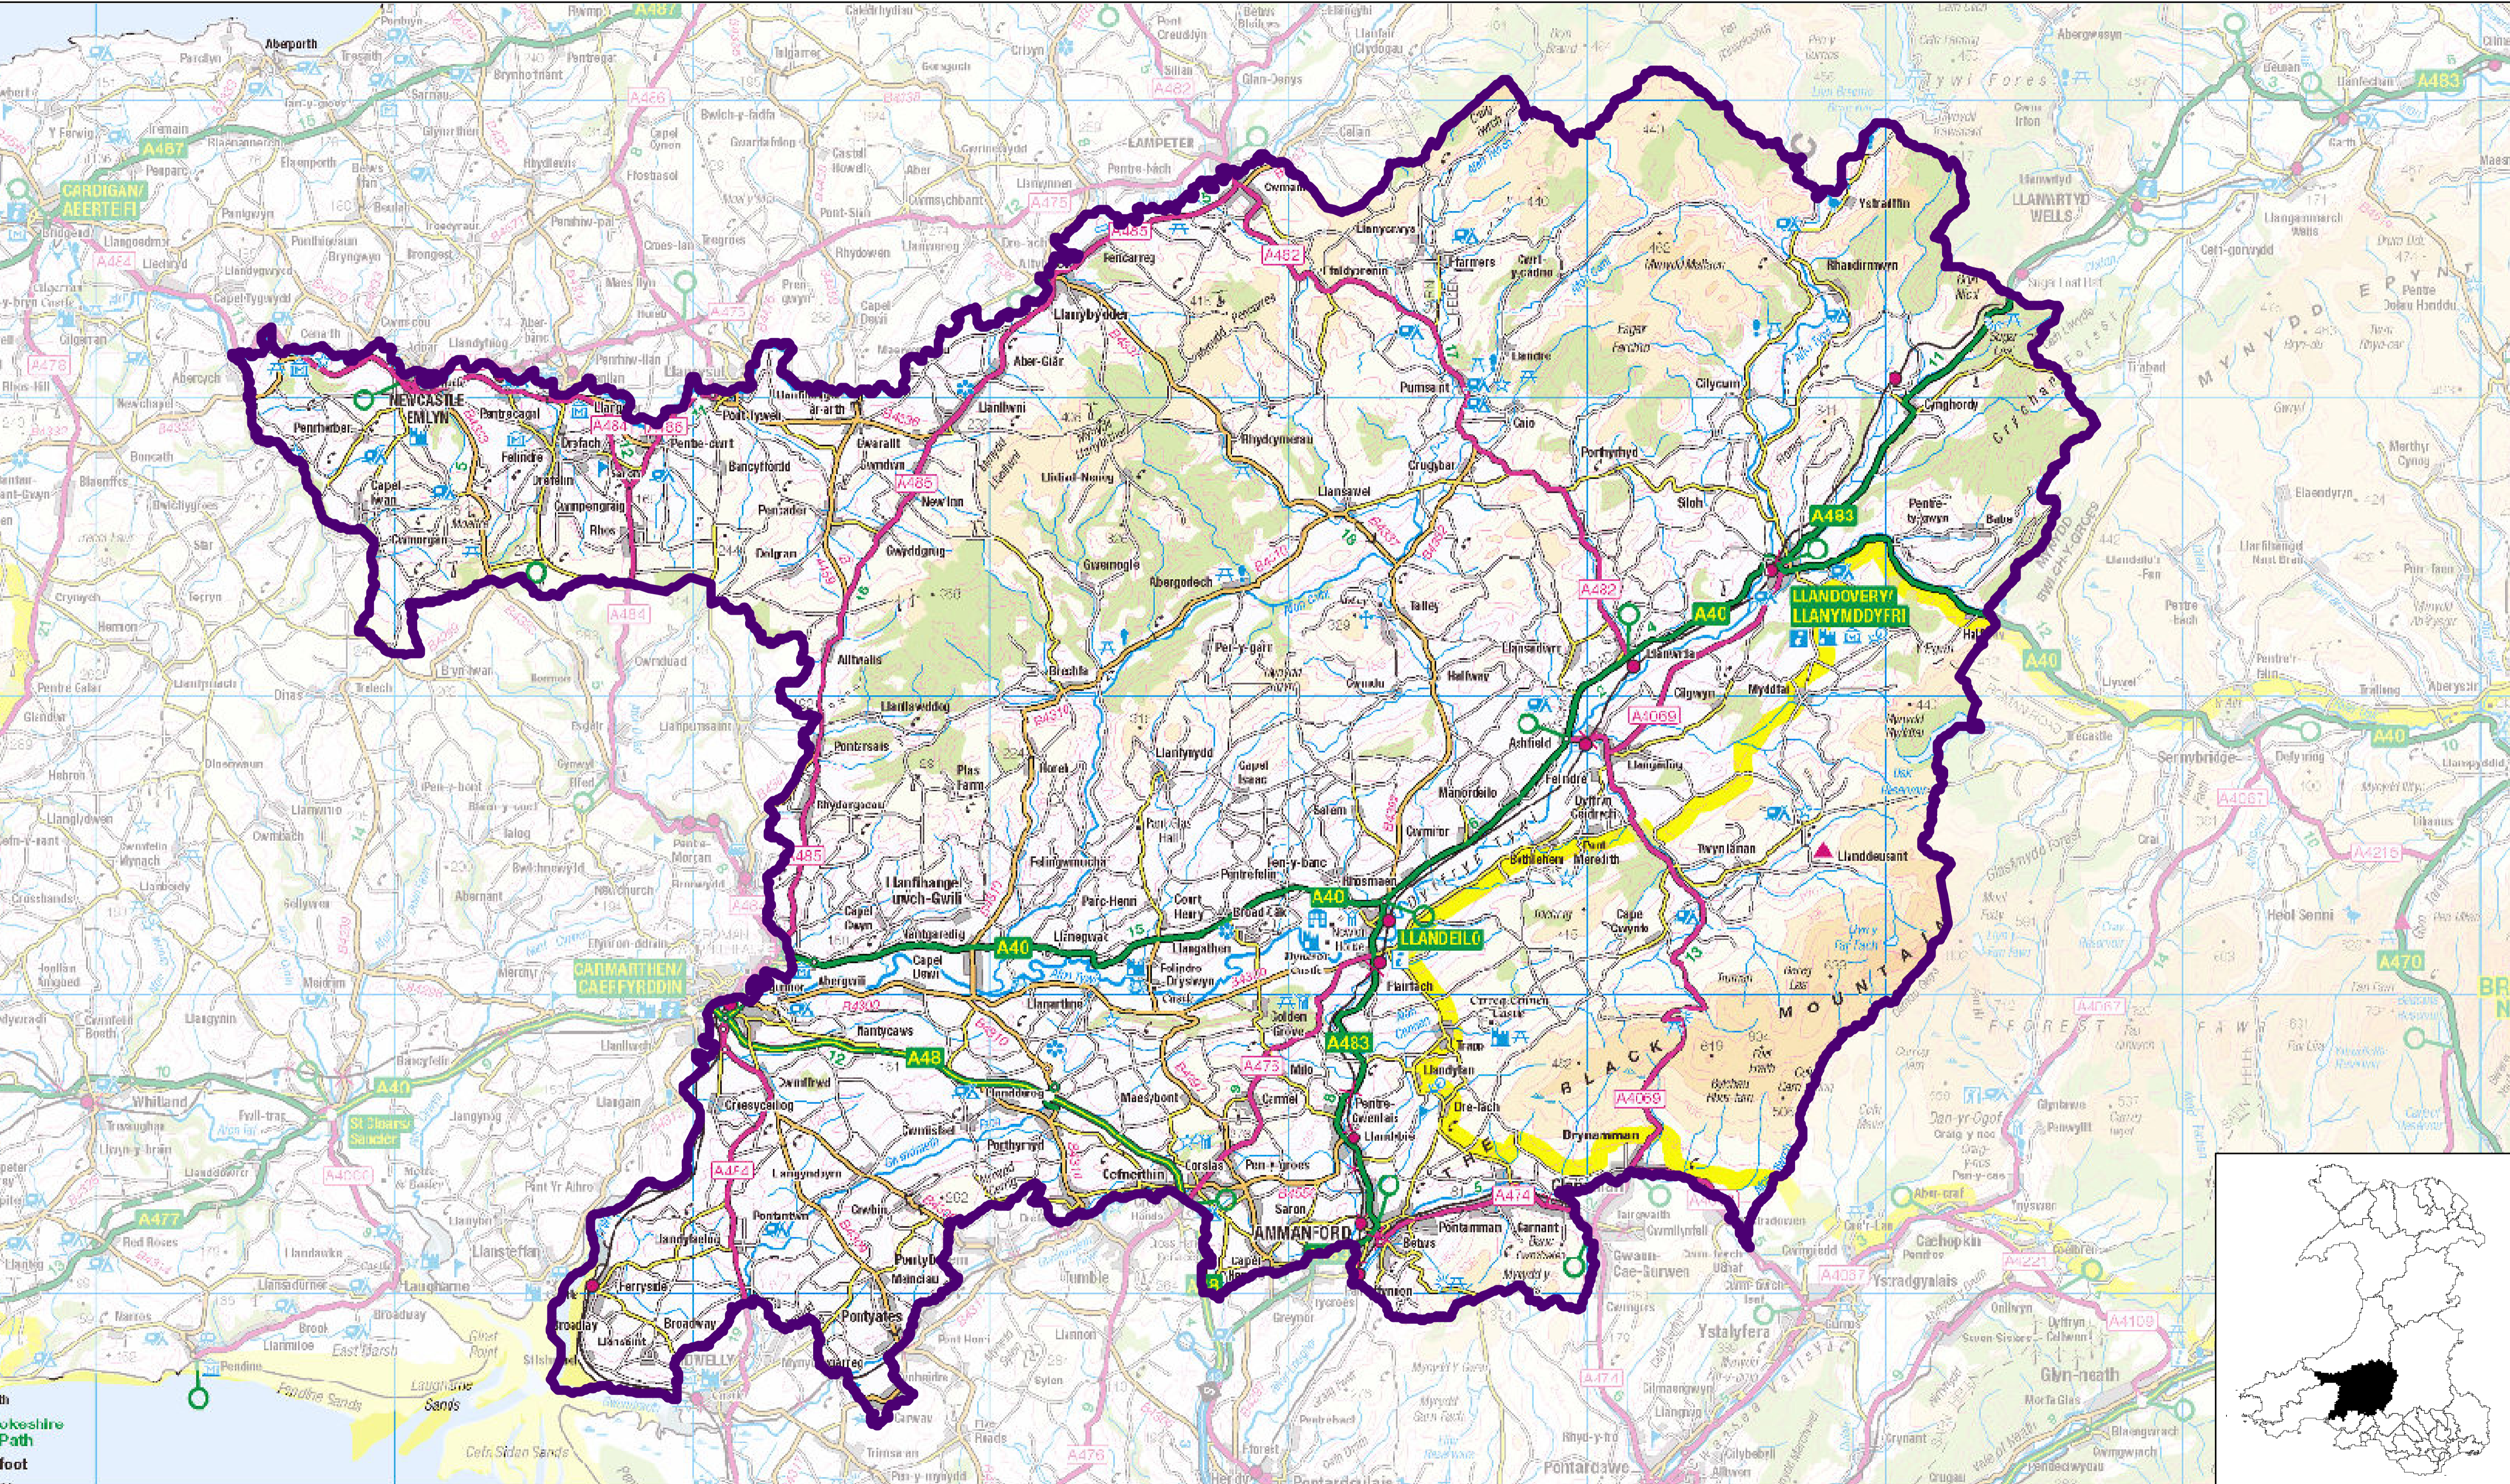

# Dwyrain Caerfyrddin a Dinefwr / Carmarthen East and Dinefwr

Etholaeth y Senedd / Senedd Constituency

**Sylwadau / Comments**

© Hawffraint y Goron a hawliau cronfa ddata 2020. Arolwg Ordnans 100047295.  
© Crown copyright and database right 2020. All rights reserved. Ordnance Survey Licence number 100047295.

**Graddfa Map OS / OS Map Scale**  
1:250,000

0 1 2 3 4 Milliroedd / Miles